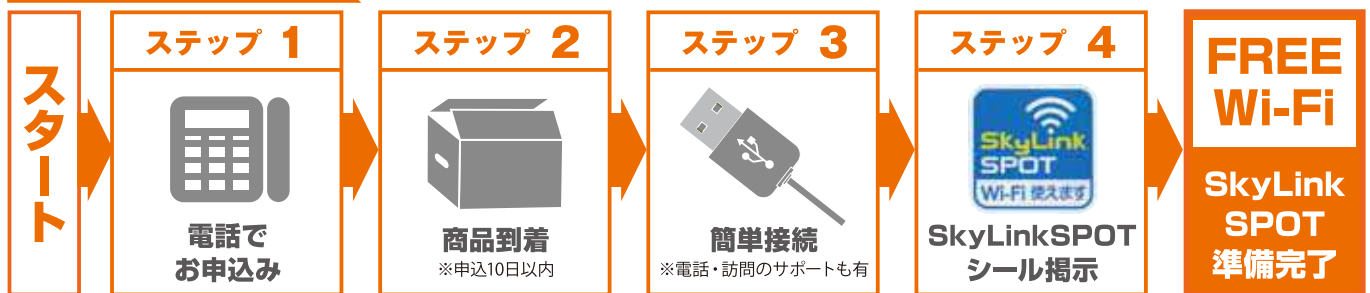

SkyLinkSPOT_オフィス光セット サービス内容

公衆無線LANサービスSkyLink SPOTは1台の無線LANルーターをオフィスや店舗に置いて頂く事で、お客様も従業員も「Wi-Fi」をご利用いただける環境を構築いたします。

1 無料Wi-Fi環境

どなたでも無料でWi-Fi利用可能な環境をご提供致します。
快適な速度でご利用頂ける同時接続台数は10台程度です。

2 時間制限無し

途中リセットされないのつなぎ放題でご利用いただけます。

3 キャリア制限無し

海外キャリア利用可能な為、外国人でもOK

4 広告無し

有料サービス広告が出る事ありません。

5 デバイス制限無し

パソコンでもタブレットでも使えます。

SkyLinkSPOT料金表

通常価格 (初月無料)	2,000円/月(税抜)
オフィス光119 セット価格	1,500円/月(税抜)
初期費用	3,000円(税抜)

3年間の定期契約です。3年以内のご解約の場合は違約金8,000円(不課税)がかかります。
初月は初期費用3,000円(税抜)のみで、月額利用料無料でご利用いただけます。

●商品仕様

無線LAN部	
無線LAN規格	11n, 11g, 11b, 11a, 11ac
周波数帯域	2.4GHz, 5GHz
データ転送速度(最大)	433Mbps
セキュリティ	WPA2-PSK (AES) ブライパシーセパレータ ・SSIDセパレータ ・STAセパレータ
同時接続推奨台数	10台
推奨接続距離	30m
有線LAN部	
有線LANの最大対応転送速度	1Gbps (1000BASE-T)
消費電力	5.1W
外形寸法(幅×奥行×高さ)	26×130×182.5mm※スタンド含まず
質量	約210g※スタンド、ACアダプタ含まず

快適1 新世代企画11ac対応に対応し、 ギガWi-Fiを実現

従来の無線通信量を1.4倍上回る433Mbps(理論値※)を実現。
最新のスマートフォンにも対応した高速通信でのご利用が可能です。
※実際の速度は動作環境に依存します。

快適2 2.4GHz,5GHzデュアルバンドで 安定した通信を実現

2.4GHz帯の無線LAN規格(11n,11g,11b)に加えて電波干渉が少ない5GHz帯(11ac,11n,11a)も使えるデュアルバンド対応機器。
両方の無線LAN規格の同時利用が可能です。

●お申込の流れ

■ご利用に際しての注意事項

1. 無線LAN接続サービスは、お客様へのさらなるサービス向上の意環として提供いたしておりますが、インターネット環境を100%保障するものではありません。
2. 動画などの容量の大きなデータ通信は、利用者全体の通信スピードの減少や通信切断の原因となりますので、お控え頂きますよう協力お願いします。
3. 利用エリアの電波状況によって接続が不安定となり通信が途切れる場合がございます。
4. 通信設備や回線・プロバイダの障害等により、予告無くサービスを停止させていただく場合がございますので併せてご了承ください。
5. お申し込みにつきましては、SkyLinkSpotの利用規約 (<http://hikari.office119.co.jp/option/skylink_kiyaku.pdf>) をご確認ください、同意の上お願いいたします。

●お客様サービスセンター
株式会社 東名

【受付時間】365日 9:00~20:00 (年末年始除く)

0120-119-116